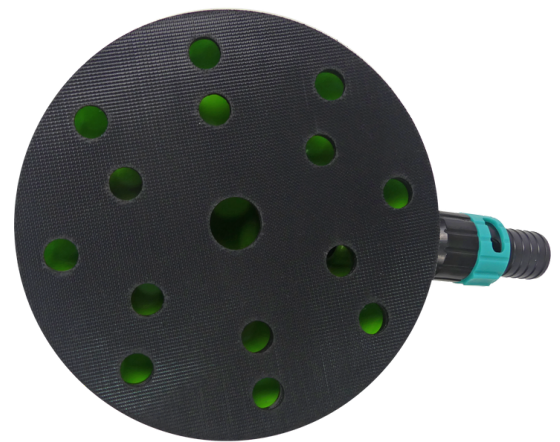

## LIXADOR MANUAL ASPIRADO PRO-NET REDONDO 150mm 6"

Referência 3395

### DESCRIÇÃO

Lixador manual redondo com base 150mm 6" de diâmetro.

### CARACTERÍSTICAS

Com pegador emborrachado e pega confortável para realizar o trabalho.

Com velcro e múltipla furação para sucção de pó.

Conexão para aspiração de pó de 22mm com alívio de vácuo.

COMPATÍVEL COM  
LIXAS 150mm 6"

BASE DE 150mm 6" PADRÃO MULTIFUROS

	ALTURA	COMPRIMENTO	LARGURA
MEDIDAS DA EMBALAGEM	7,1cm	16cm	17,3cm