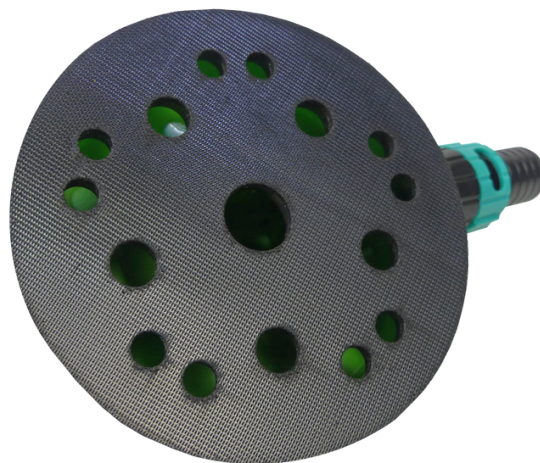

## LIXADOR MANUAL ASPIRADO PRO-NET REDONDO 125mm 5"

Referência 3394

### DESCRIÇÃO

Lixador manual redondo com base 125mm 5" de diâmetro.

### CARACTERÍSTICAS

Com pegador emborrachado e pega confortável para realizar o trabalho. Com velcro e múltipla furação para sucção de pó.

Conexão para aspiração de pó de 22mm com alívio de vácuo.

COMPATÍVEL COM  
LIXAS 125mm 5"

BASE DE 125mm 5" PADRÃO MULTIFUROS

	ALTURA	COMPRIMENTO	LARGURA
MEDIDAS DA EMBALAGEM	7,1cm	16cm	17,3cm