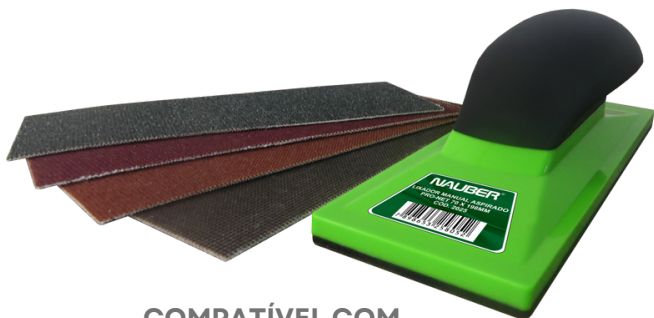

FICHA TÉCNICA

DADOS OPERACIONAIS

FT ASPIRADO PRO-NET - 2025
Data de elaboração: 13/01/2023
Revisão: 06/11/2023-01

NAUBER[®]

MAQUINAS

LIXADOR MANUAL ASPIRADO PRO-NET 70X198MM

Referência 2025

DESCRIÇÃO

Lixador manual com base 70x198mm.

CARACTERÍSTICAS

Com pegador emborrachado e pega confortável para realizar o trabalho. Com velcro e múltipla furação para sucção de pó.

Conexão para aspiração de pó de 22mm com alívio de vácuo.

COMPATÍVEL COM
LIXAS 70x198mm

	ALTURA	COMPRIMENTO	LARGURA
MEDIDAS DA EMBALAGEM	6cm	29cm	13cm

INDICAÇÕES DE USO

Indicado para lixamento manual de cantos e locais de difícil acesso

DADOS ADICIONAIS	
LIXAS COMPATÍVEIS	LIXAS PRO-NET 70X198mm
PESO BRUTO	0,223kg